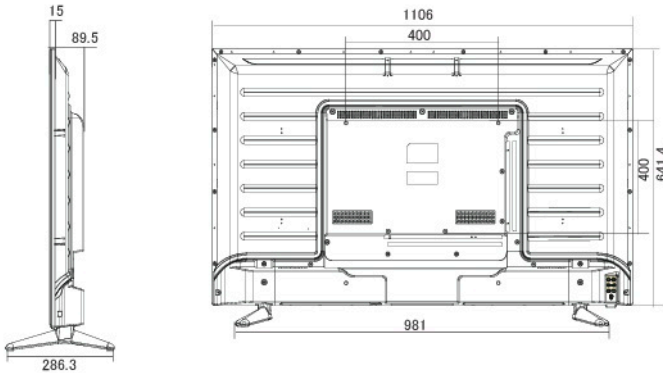

 - 日本メーカー製テレビボード搭載
-

地上/BS/110度CS デジタル フルハイビジョン液晶テレビ (外付HDD録画対応)

THD-49GWS

49V型

- 外形寸法(スタンド含む):幅1106mm × 高さ692mm × 奥行き286mm
- 重量(スタンド含む):約10.42kg
- 消費電力:96W(待機時:0.3W)

THD-55GWS

55V型

- 外形寸法(スタンド含む):幅1248mm × 高さ771mm × 奥行き239mm
- 重量(スタンド含む):約12.15kg
- 消費電力:126W(待機時:0.3W)

製品仕様

機能	項目	49V型	55V型	機能	項目	49V型	55V型	
受信チャンネル	地上デジタル	UHF(13~62ch)/CATV(UHF同一周波数/バスルー対応)		付加機能	電子番組ガイド	最大8日分表示/番組内容(詳細)機能付		
	衛星デジタル	BSデジタル/110度CSデジタル			電源	使用電源	AC100V 50/60Hz	
液晶パネル	パネルサイズ	49型(16:9)	55型(16:9)	消費電力	96W	126W		
	画素数	1920(H) × 1080(V)		待機電力	0.3W	0.3W		
	コントラスト比	1200:1	5000:1	年間消費電力	105KWh/年	136KWh/年		
	応答速度	8.5ms		外径寸法	本体(スタンド無)mm	約W1106mm × H641mm × D89mm	約W1248mm × H726mm × D86mm	
	視野角	176° (H) × 176° (V)			本体(スタンド付)mm	約W1106mm × H692mm × D286mm	約W1248mm × H771mm × D239mm	
入力出力端子	アンテナ入力	2系統(地上デジタル/BS-CS放送)		重量kg	本体質量(約)	重量(本体):10.42kg	重量(本体):12.15kg	
	ビデオ入力端子	映像入力 × 1系統、音声入力(L-R) × 1系統		付属品	リモコン 乾電池(動作確認用) MINI B-CASカード 取扱説明書 保証書			
	光デジタル音声出力	PCM(L-R) × 1系統			※ HDDは別売です。	※この製品は日本国内専用です。		
	HDMI入力	2系統(ver1.4規格対応) 480i 480p 720p 1080i 1080p		※製品改善の為、予告なく仕様・機能等変更する場合があります。予めご了承ください。				
	有線LAN入出力端子	(RJ-45、双方向通信サービス用、TLS1.2サポート)						
	USB2.0入出力端子	(録画用)						
	B-CASカードスロット	mini B-CAS 1系統						
ヘッドホン出力端子	(口径3.5mm ステレオミニジャック)							
音質	音声出力	20W(10W+10W)						
	スピーカー	2個 8Ω 10Wタイプ						
使用環境条件	温度:5℃~35℃、相対湿度:20%~80%(結露無きこと)							
壁掛け	取付寸法(約)	VESA規格400mm × 400mm	VESA規格400mm × 200mm					