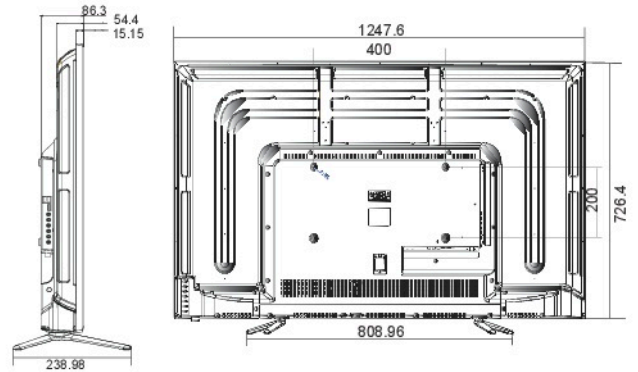

 - 日本メーカー製テレビボード搭載
-

地上/BS/110度CS デジタル フルハイビジョン液晶テレビ (外付HDD録画対応)

THD-49GWS

49V型

- 外形寸法(スタンド含む):幅1106mm × 高さ692mm × 奥行き286mm
- 重量(スタンド含む):約10.42kg
- 消費電力:96W(待機時:0.3W)

THD-55GWS

55V型

- 外形寸法(スタンド含む):幅1248mm × 高さ771mm × 奥行き239mm
- 重量(スタンド含む):約12.15kg
- 消費電力:126W(待機時:0.3W)

製品仕様

機能	項目	49V型	55V型	機能	項目	49V型	55V型	
受信チャンネル	地上デジタル	UHF(13~62ch)/CATV(UHF同一周波数/バスルー対応)		付加機能	電子番組ガイド	最大8日分表示/番組内容(詳細)機能付		
	衛星デジタル	BSデジタル/110度CSデジタル			電源	使用電源	AC100V 50/60Hz	
液晶パネル	パネルサイズ	49型(16:9)	55型(16:9)	消費電力	96W	126W		
	画素数	1920(H) × 1080(V)		待機電力	0.3W	0.3W		
	コントラスト比	1200:1	5000:1	年間消費電力	105KWh/年	136KWh/年		
	応答速度	8.5ms		外径寸法	本体(スタンド無)mm	約W1106mm × H641mm × D89mm	約W1248mm × H726mm × D86mm	
	視野角	176° (H) × 176° (V)			本体(スタンド付)mm	約W1106mm × H692mm × D286mm	約W1248mm × H771mm × D239mm	
入力出力端子	アンテナ入力	2系統(地上デジタル/BS-CS放送)		重量kg	本体質量(約)	重量(本体):10.42kg	重量(本体):12.15kg	
	ビデオ入力端子	映像入力 × 1系統、音声入力(L-R) × 1系統		付属品	リモコン 乾電池(動作確認用) MINI B-CASカード 取扱説明書 保証書			
	光デジタル音声出力	PCM(L-R) × 1系統			※ HDDは別売です。	※この製品は日本国内専用です。		
	HDMI入力	2系統(ver1.4規格対応) 480i 480p 720p 1080i 1080p		※製品改善の為、予告なく仕様・機能等変更する場合があります。予めご了承ください。				
	有線LAN入出力端子	(RJ-45、双方向通信サービス用、TLS1.2サポート)						
	USB2.0入出力端子	(録画用)						
	B-CASカードスロット	mini B-CAS 1系統						
ヘッドホン出力端子	(口径3.5mm ステレオミニジャック)							
音質	音声出力	20W(10W+10W)						
	スピーカー	2個 8Ω 10Wタイプ						
使用環境条件	温度:5℃~35℃、相対湿度:20%~80%(結露無きこと)							
壁掛け	取付寸法(約)	VESA規格400mm × 400mm	VESA規格400mm × 200mm					