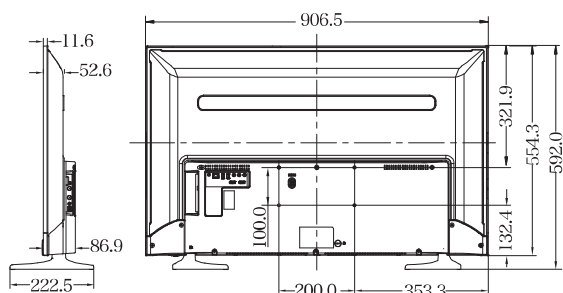

地上/BS/110度CSデジタルフルハイビジョン液晶テレビ

LCH4012S 40v

- 外形寸法(スタンド含む):幅906.5mm×高さ592.0mm×奥行き222.5mm
 - 質量(スタンド含む):7.0kg
 - 消費電力:75.0W(待機時:0.3W)
- JAN:4560386031044
平成26年度改正新基準

	達成率 187%	年間消費電力量 80.0kWh/年	省エネ性能 ★★
--	--------------------	-----------------------------	--------------------

LCH4912S 49v

- 外形寸法(スタンド含む):幅1104.2mm×高さ712.2mm×奥行き295.6mm
 - 質量(スタンド含む):11.8kg
 - 消費電力:100.0W(待機時:0.3W)
- JAN:4560386031037
平成26年度改正新基準

	達成率 147%	年間消費電力量 142.0kWh/年	省エネ性能 ★★
--	--------------------	------------------------------	--------------------

主な仕様

型名	LCH4012S	LCH4912S
種類	40V 地上 BS/CS デジタルハイビジョン液晶テレビ	49V 地上 BS/CS デジタルハイビジョン液晶テレビ
液晶パネル	画素数(水平×垂直) 1920×1080	
	応答速度 8.5ms	
	視野角 左右 176° / 上下 176° (標準値)	
	輝度 235cd/m ²	
	コントラスト比 5000:1	
電源	AC100V 50/60Hz	
定格消費電力量	75W	100W
待機時消費電力	0.3W	0.4W
年間消費電力量	80kWh/年	142kWh/年
音声出力	8W + 8W	8W + 8W
受信チャンネル	地上デジタル:UHF(13~62ch)・CATVパススルー(VHF,UHF)対応 BSデジタル:BS000~BS999、110度CSデジタル:CS000~CS999	
入力・出力端子	AV入力 × 1	映像:1V(p-p)、75Ω、負同期 音声:500mV(rms)、22kΩ以上(インピーダンス)
	USB × 2	録画用外付けHDD用 × 2
	HDMI入力 × 2	HDMI対応入力解像度:480i、480p、720p、1080i、1080p
	LAN端子	双方向データ放送用
	音声出力端子	3.5mmステレオミニジャック、光音声デジタル出力端子
HDD録画機能 裏番組録画対応 (ダブルチューナー)	番組表からの録画予約可能(最大録画予約件数64)最大録画番組数3000(最大4TBまでの外付けHDD対応) 日時指定予約機能、保護機能、放送時間連動機能、レジェーム再生、追っかけ再生、頭出し再生、ワンタッチスキップ機能	
その他の機能	電子番組表(EPG)対応:7チャンネル6時間分表示、8日分受信、視聴予約可能 双方向データ放送(BML)対応	
使用条件	使用周囲温度:0℃~40℃、使用周囲湿度:20%~80%(結露のないこと)	
外形寸法	幅	906.5mm
	高さ(スタンド含む)	592.0mm
	奥行き(スタンド含む)	222.5mm
本体質量		7.0kg
		11.8kg
付属品	スタンドベース、固定用ネジ4本、電源ケーブル、リモコン1個、単4形乾電池2個、miniB-CASカード1枚、取扱説明書1部、	