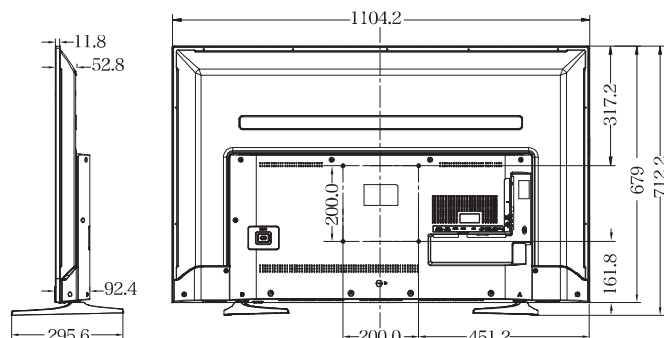

地上/BS/110度CSデジタルフルハイビジョン液晶テレビ

LCH4012S 40v

- 外形寸法(スタンド含む):幅906.5mm×高さ592.0mm×奥行き222.5mm
 - 質量(スタンド含む):7.0kg
 - 消費電力:75.0W(待機時:0.3W)
- JAN:4560386031044
平成26年度改正新基準

	達成率 187%	年間消費電力量 80.0kWh/年	省エネ性能 ★★
--	--------------------	-----------------------------	--------------------

LCH4912S 49v

- 外形寸法(スタンド含む):幅1104.2mm×高さ712.2mm×奥行き295.6mm
 - 質量(スタンド含む):11.8kg
 - 消費電力:100.0W(待機時:0.3W)
- JAN:4560386031037
平成26年度改正新基準

	達成率 147%	年間消費電力量 142.0kWh/年	省エネ性能 ★★
--	--------------------	------------------------------	--------------------

主な仕様

型名	LCH4012S	LCH4912S
種類	40V 地上 BS/CS デジタルハイビジョン液晶テレビ	49V 地上 BS/CS デジタルハイビジョン液晶テレビ
液晶パネル	画素数(水平×垂直) 1920×1080	
	応答速度 8.5ms	
	視野角 左右 176° / 上下 176° (標準値)	
	輝度 235cd/m ²	
	コントラスト比 5000:1	
電源	AC100V 50/60Hz	
定格消費電力量	75W	100W
待機時消費電力	0.3W	0.4W
年間消費電力量	80kWh/年	142kWh/年
音声出力	8W + 8W	8W + 8W
受信チャンネル	地上デジタル:UHF(13~62ch)・CATVパススルー(VHF,UHF)対応 BSデジタル:BS000~BS999、110度CSデジタル:CS000~CS999	
入力・出力端子	AV入力 × 1	映像:1V(p-p)、75Ω、負同期 音声:500mV(rms)、22kΩ以上(インピーダンス)
	USB × 2	録画用外付けHDD用 × 2
	HDMI入力 × 2	HDMI対応入力解像度:480i、480p、720p、1080i、1080p
	LAN端子	双方向データ放送用
	音声出力端子	3.5mmステレオミニジャック、光音声デジタル出力端子
HDD録画機能 裏番組録画対応 (ダブルチューナー)	番組表からの録画予約可能(最大録画予約件数64)最大録画番組数3000(最大4TBまでの外付けHDD対応) 日時指定予約機能、保護機能、放送時間連動機能、レジェーム再生、追っかけ再生、頭出し再生、ワンタッチスキップ機能	
その他の機能	電子番組表(EPG)対応:7チャンネル6時間分表示、8日分受信、視聴予約可能 双方向データ放送(BML)対応	
使用条件	使用周囲温度:0℃~40℃、使用周囲湿度:20%~80%(結露のないこと)	
外形寸法	幅	906.5mm
	高さ(スタンド含む)	592.0mm
	奥行き(スタンド含む)	222.5mm
本体質量		7.0kg
		11.8kg
付属品	スタンドベース、固定用ネジ4本、電源ケーブル、リモコン1個、単4形乾電池2個、miniB-CASカード1枚、取扱説明書1部、	